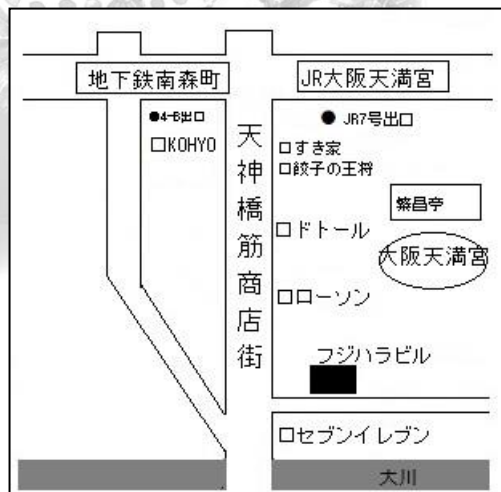

劇団 燦の会 第十三回公演

彼女は真夜中の扉の前で

わたしは私。あなたは私、私はあなた。
あなたは・・・もう一人の私・・・

子供時代を過ごした古いシェアハウス。
そこに住んでいるのは、昔なじみの管理人と、
開けてはいけないはずの扉から現れる・・・その妻？
毎夜開催されるパーティは夢か現実か。それとも妖精たちの
いたずらか・・・？

物語を紡ぎだせなくなった女が語る、
扉の前の新しい物語！

キャスト

岩井明子
大平由佳
柳川昌和

スタッフ

作 岩井明子
演出 柳川昌和
照明 根来直義 (Top. gear)
音響 坂上英里子
制作 金村孝志 (株式会社PBE)
フラワー

日程

2022年

12/9(金) 19:00

12/10(土) 14:00 / 18:00

12/11(日) 11:30 / 15:00

☆受付・開場は、開演の30分前

チケット

3000円 (前売・当日共)

日時指定制

ご予約のない場合、満席時にご入場いただけない事があります。

ご予約をお願いいたします。

開演5分前までにお越しただけない場合は、予約が解除されることがあります。お早めにお越しください。

《お願い》

ご観劇時はマスク着用をお願いします。

検温・消毒にご協力ください。

発熱、咳などの症状のあるお客様はご観劇をお控えください。

<<チケット予約方法>>

◆カルテット・オンラインにて

<https://www.quartet-online.net/ticket/kanojoha>

◆劇団にメールまたはTEL

E-Mail gekidan_sannokai@yahoo.co.jp

TEL 090-1246-8089(岩井)

劇団 HP <http://sannokai.pv.land.to/>

場所 アートギャラリーフジハラ 地下一階
〒530-0041
大阪市北区天神橋1-10-4 フジハラビル

地下鉄谷町線・堺筋線「南森町」下車 4-B出口

もしくはJR東西線「大阪天満宮」下車

JR7号出口 天神橋商店街を南へ、アーケードが途切れても南へ。
セブンイレブンが見えたらその手前を左(東)へ曲がってすぐ。

協力/ フジハラビル